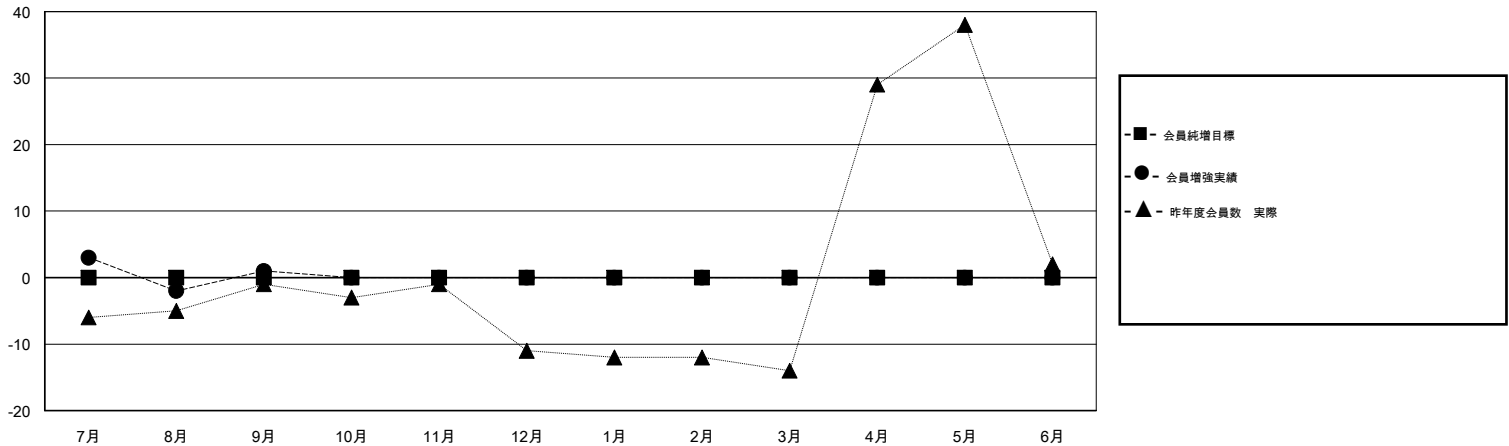

MONTHLY MEMBERSHIP PROGRESS REPORT

District 332 F

Results as of: 10/31/2018

GMT: MASAYOSHI MARUYAMA, YASUHISA NAKAMURA

地域 JAPAN

GMT会則地域

クラブ				名			
結果: 2018-2019				結果: 2018-2019			
四半期	新クラブ目標	新クラブ	解散クラブ	四半期	会員純増目標	会員増強実績	退会者(転籍を含む) 実際
7月/8月/9月	0	0	0	7月/8月/9月	0	28	26
10月/11月/12月	0	0	0	10月/11月/12月	0	3	4
1月/2月/3月	0	0	0	1月/2月/3月	0	0	0
4月/5月/6月	0	0	0	4月/5月/6月	0	0	0

新クラブ目標及び実績累計

会員目標及び実績累計

解散クラブ: 0	17 CLUBS OF 45 一名以上の新会員を登録	男女別
退会者		男性 982 (72.69%)
物故会員 2		女性 369 (27.31%)
クラブ解散 0		女性%年度目標: 0%
その他 28	会員累計データを見るには、ここをクリック	世帯主/家族会員合計 560
合計 30		国際会費半額の家族会員 305